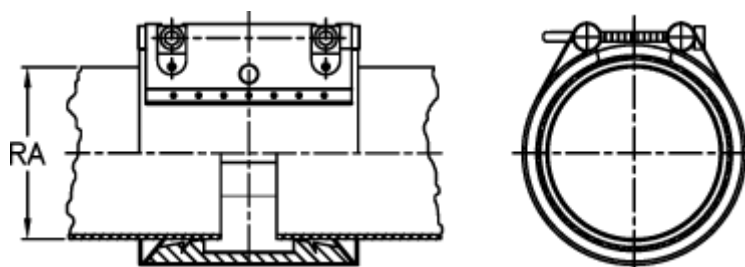

Varenummer: 025748100182
Beskrivelse: Norma Connect rørkobling
GRIP E W2 Ø=182,0 EPDM, 10 bar

Mål

Note = Kontakt os for yderligere informationer.

RA = 182